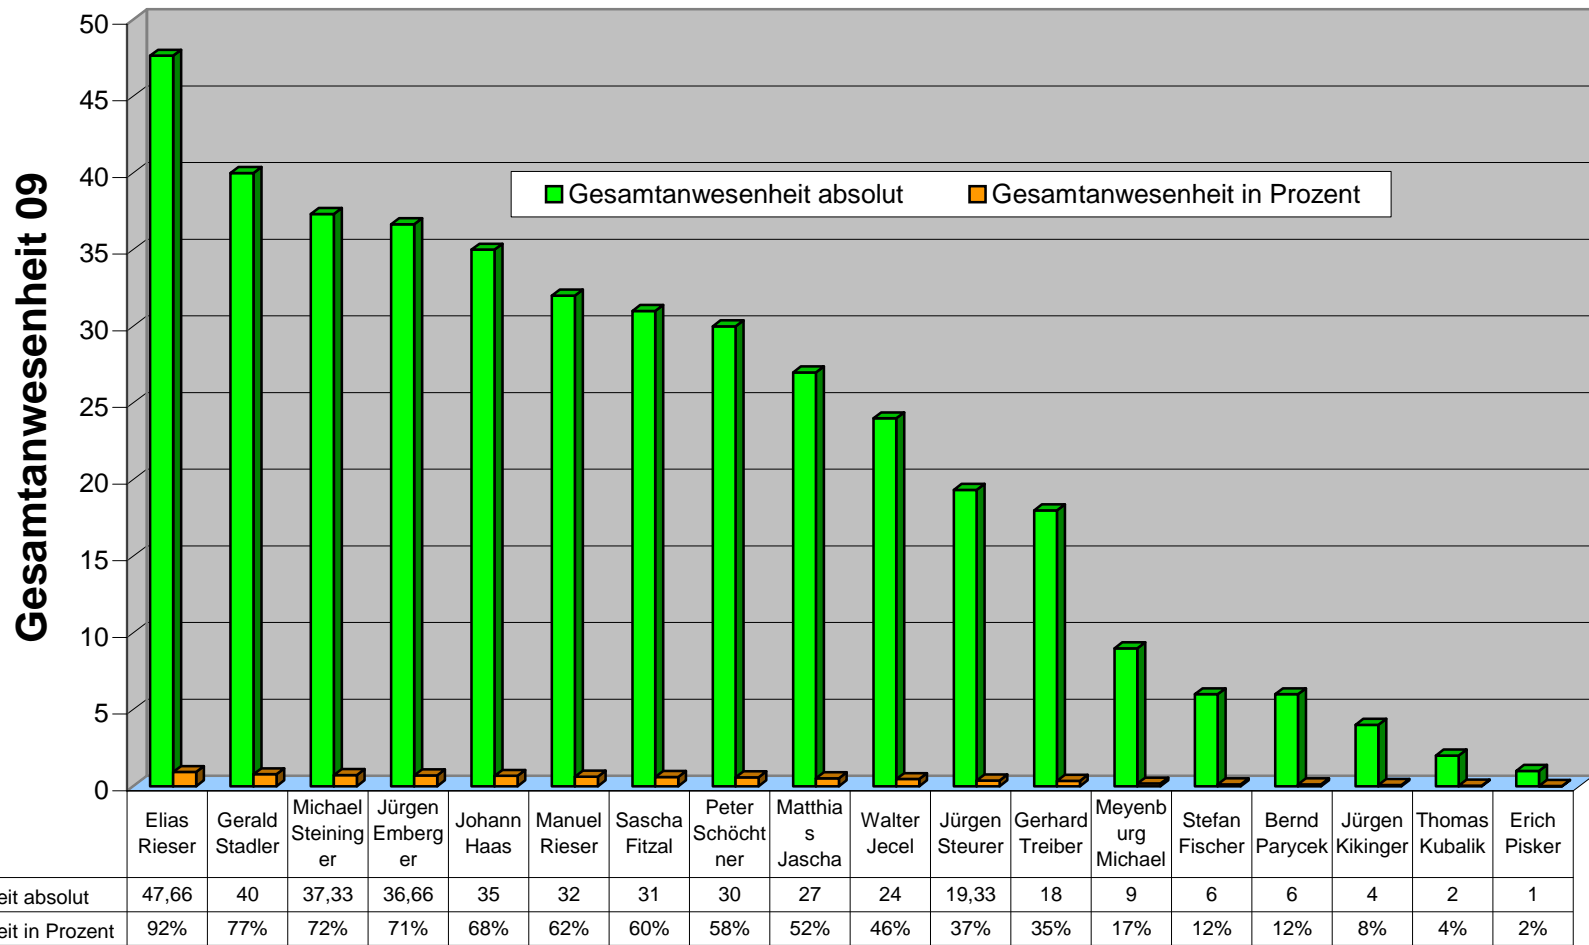

## Gesamtanwesenheit (Trainings- und Spieltage) 2009

**Spielername**